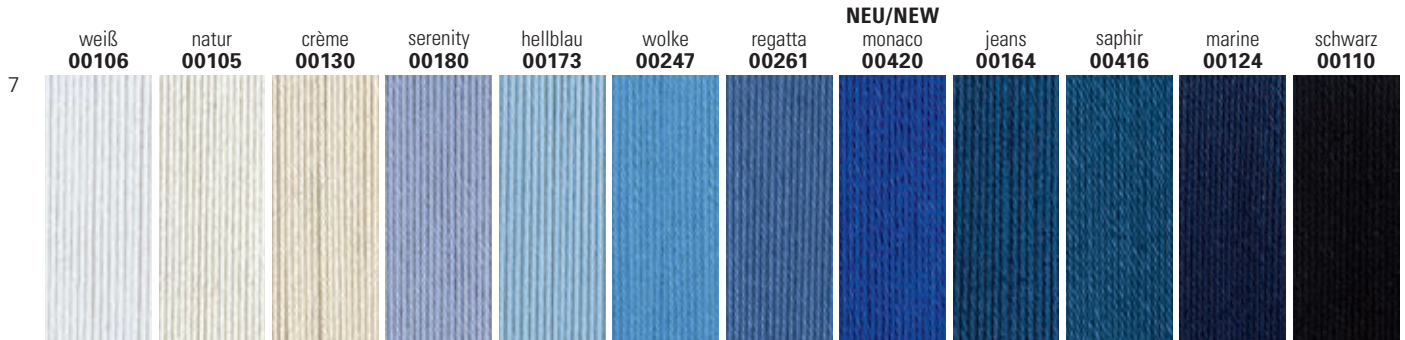

Catania

mix&knit
SUMMER EDITION

01Z1086 : : ON / : : N
Nr. / No.: 9801210

Schachenmayr 
SINCE 1822

 50 g ≈ 125 m
1.75 oz ≈ 137 yds

 11 kg  500 g
(10 x 50 g)

100% Baumwolle / cotton / coton / katoen / Algodón / cotone / Bomull

Gekämmte, gasierte und merzerisierte Baumwolle
Combed, gassed and mercerised cotton

Originals

96
Farben
Colors
Coloris
Kleuren
Färger
Farger

R
5
7
7
7
7
2
2
3
7
2
2
6
4
4
4
8
3
1
6
5
4
5
1
1
2
2
8
8
6
5
1
7
8
4
2
3
6
4
1
8
1
7
8
4
3
6
6
3
5
3
6
3
3
3
5
2
8
8
4
8
8
1
3
3
2
4
5
5
5
5
5
8
8
3
4
4
3
3
4
8
3