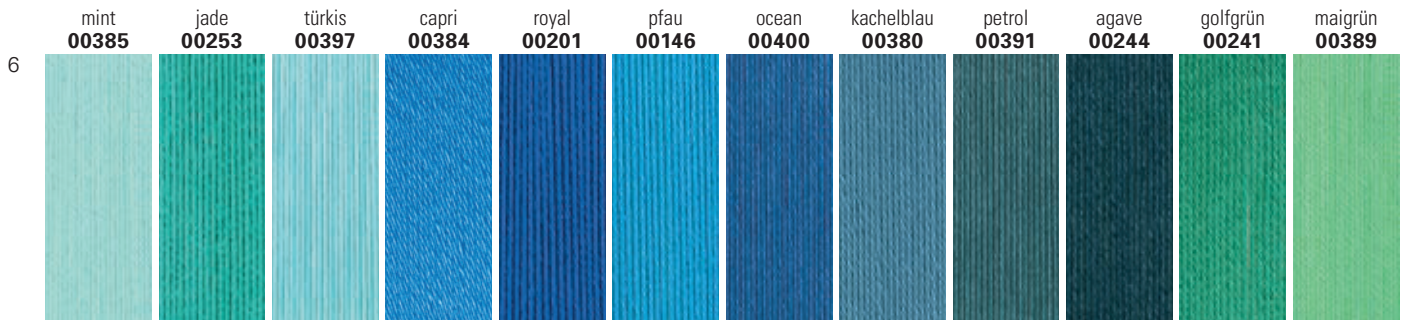

Catania

mix&knit
SUMMER EDITION

01Z1086 : : ON / : : N
Nr. / No.: 9801210

Schachenmayr 
SINCE 1822

 50 g ≈ 125 m
1.75 oz ≈ 137 yds

 11 kg  500 g
(10 x 50 g)

100% Baumwolle / cotton / coton / katoen / Algodón / cotone / Bomull

Gekämmte, gasierte und merzerisierte Baumwolle
Combed, gassed and mercerised cotton

Originals

96
Farben
Colors
Coloris
Kleuren
Färger
Farger

R
5
7
7
7
7
2
2
3
7
2
2
6
4
4
4
8
3
1
6
5
4
5
1
1
2
2
8
8
6
5
1
7
8
4
2
3
6
4
1
8
1
7
8
4
3
6
6
3
5
3
6
3
3
3
5
2
8
8
4
8
8
1
3
3
2
4
5
5
5
5
5
8
8
3
4
4
3
3
4
8
3

Gekämmte, gasierte und merzerisierte Baumwolle
Combed, gassed and mercerised cotton

96
Farben
Colors
Coloris
Kleuren
Färger
Farger

R
00100
00105
00106
00110
00113
00114
00115
00124
00128
00130
00146
00157
00161
00162
00164
00172
00173
00179
00180
00189
00192
00201
00205
00206
00208
00212
00222
00225
00226
00240
00241
00242
00244
00245
00246
00247
00248
00249
00251
00252
00253
00254
00256
00257
00258
00261
00263
00269
00280
00281
00282
00380
00383
00384
00385
00386
00387
00388
00389
00390
00391
00392
00393
00394
00395
00396
00397
00398
00399
00400
00401
00402
00403
00404
00406
00408
00409
00410
00411
00412
00413
00414
00415
00416
00417
00418
00419
00420
00421
00422
00423
00424
00425
00426
00427
00429