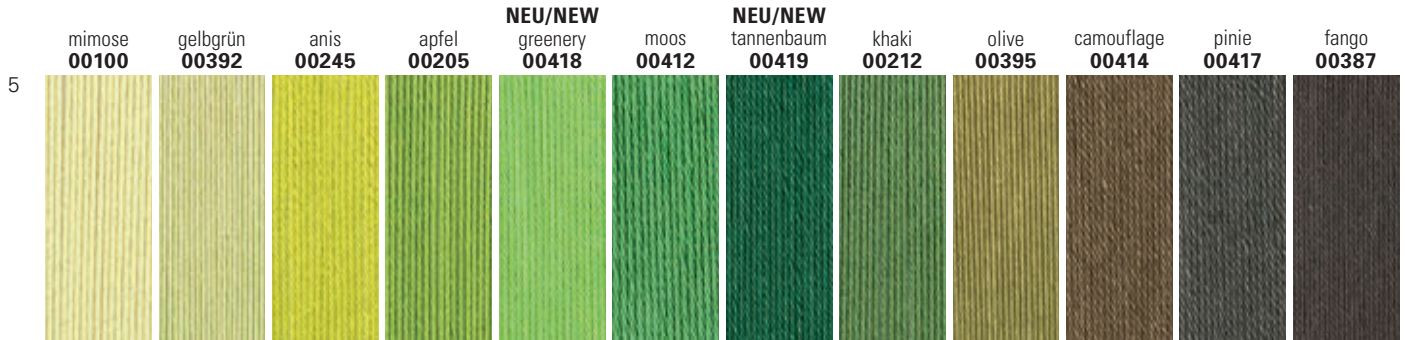

Catania

mix&knit
SUMMER EDITION

01Z1086 : : ON / : : N
Nr. / No.: 9801210

Schachenmayr 
SINCE 1822

 50 g ≈ 125 m
1.75 oz ≈ 137 yds

 11 kg  500 g
(10 x 50 g)

100% Baumwolle / cotton / coton / katoen / Algodón / cotone / Bomull

Gekämmte, gasierte und merzerisierte Baumwolle
Combed, gassed and mercerised cotton

Originals

96
Farben
Colors
Coloris
Kleuren
Färger
Farger

R
5
7
7
7
7
2
2
3
7
2
2
6
4
4
4
8
3
1
6
5
4
5
1
1
2
2
8
8
6
5
1
7
8
4
2
3
6
4
1
8
1
7
8
4
3
6
6
3
5
3
6
3
3
3
5
2
8
8
4
8
8
1
3
3
2
4
5
5
5
5
5
8
8
3
4
4
3
3
4
8
3

Gekämmte, gasierte und merzerisierte Baumwolle
Combed, gassed and mercerised cotton

96
Farben
Colors
Coloris
Kleuren
Färger
Farger

R
00100
00105
00106
00110
00113
00114
00115
00124
00128
00130
00146
00157
00161
00162
00164
00172
00173
00179
00180
00189
00192
00201
00205
00206
00208
00212
00222
00225
00226
00240
00241
00242
00244
00245
00246
00247
00248
00249
00251
00252
00253
00254
00256
00257
00258
00261
00263
00269
00280
00281
00282
00380
00383
00384
00385
00386
00387
00388
00389
00390
00391
00392
00393
00394
00395
00396
00397
00398
00399
00400
00401
00402
00403
00404
00406
00408
00409
00410
00411
00412
00413
00414
00415
00416
00417
00418
00419
00420
00421
00422
00423
00424
00425
00426
00427
00429